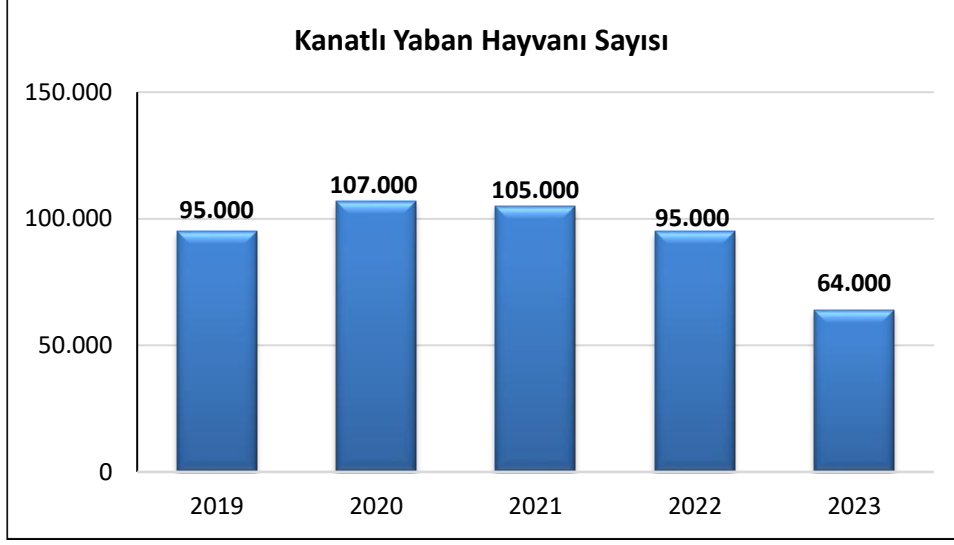

YABAN HAYATI İSTATİSTİKLERİ, 2023

Sayı: 6

Tarih: 07.06.2024

Saat: 15:00

1. 2023 Yılında Tabiata 3.764.083 Adet Yaban Hayvanı Yerleştirildi.

2023 yılında 64.000 adet Kanatlı Yaban Hayvanı, 83 adet Memeli Yaban Hayvanı, 3.700.000 adet Alabalık Tabiata yerleştirildi.

YABAN HAYATI İSTATİSTİKLERİ, 2023

2023 yılında 64.000 adet Kanatlı Yaban Hayvanı, 83 adet Memeli Yaban Hayvanı, 3.700.000 adet Alabalık Tabiata yerleştirdi.