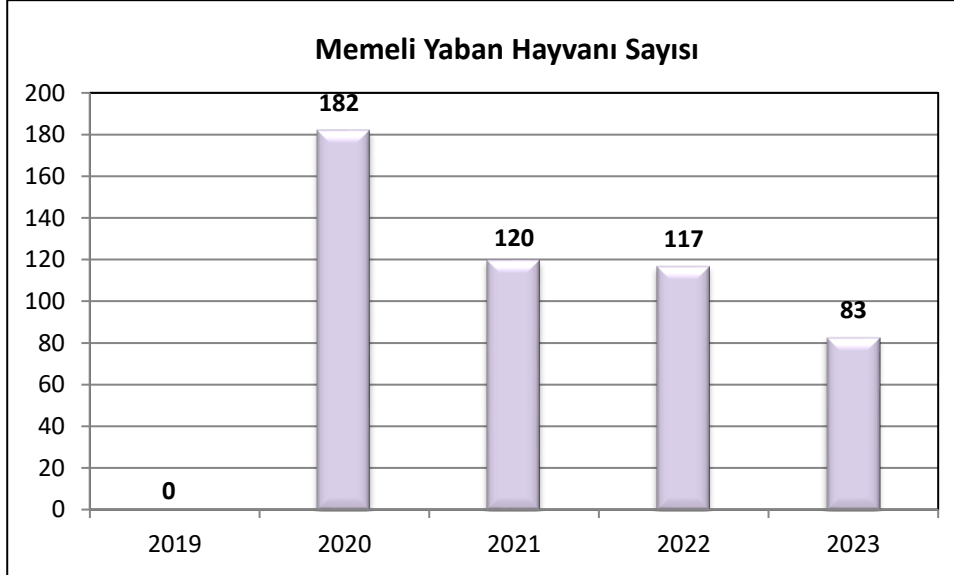

YABAN HAYATI İSTATİSTİKLERİ, 2023

Sayı: 6

Tarih: 07.06.2024

Saat: 15:00

1. 2023 Yılında Tabiata 3.764.083 Adet Yaban Hayvanı Yerleştirildi.

2023 yılında 64.000 adet Kanatlı Yaban Hayvanı, 83 adet Memeli Yaban Hayvanı, 3.700.000 adet Alabalık Tabiata yerleştirildi.